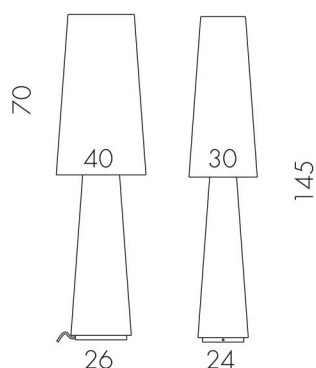

NARCISO L

Floor lamp with structure covered in smoked bevelled mirror. Base in wood and lampshade in cotton-linen fabric.
Lampada da terra con struttura rivestita in specchio molato fumè. Base in legno e cappello in tessuto lino misto cotone.

L/W cm 40 - P/D cm 30 - H cm 145		Bulbs / Lamp 4 X max 60W E27	Weight / Peso 18 Kg
COD.	STUCTURE / STRUTTURA	SHADES / PARALUME	PRICE / PREZZO
0500620	wood with mirror / legno e specchio	rodi 26 taupe	
0500621	wood with mirror / legno e specchio	rodi 33 beige	
0500622	wood with mirror / legno e specchio	pallade 53 fango