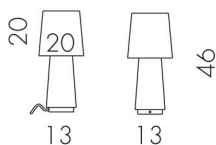

NARCISO S

Table lamp with structure covered in smoked bevelled mirror. Base in wood and lampshade in cotton-linen fabric.
Lampada da tavolo con struttura rivestita in specchio molato fumè.
Base in legno e cappello in tessuto lino misto cotone.

L/W cm 20 - P/D cm 13 - H cm 46		Bulbs / Lamp 1 X max 40W E27	Weight / Peso 4,5 Kg
COD.	STUCTURE / STRUTTURA	SHADES / PARALUME	PRICE / PREZZO
0500600	wood with mirror / legno e specchio	rodi 26 taupe	
0500601	wood with mirror / legno e specchio	rodi 33 beige	
0500602	wood with mirror / legno e specchio	pallade 53 fango	

L/W cm 40 - P/D cm 20 - H cm 61		Bulbs / Lamp 1 X max 75W E27	Weight / Peso 6,5 Kg
COD.	STUCTURE / STRUTTURA	SHADES / PARALUME	PRICE / PREZZO
0500610	wood with mirror / legno e specchio	rodi 26 taupe	
0500611	wood with mirror / legno e specchio	rodi 33 beige	
0500612	wood with mirror / legno e specchio	pallade 53 fango	

L/W cm 40 - P/D cm 30 - H cm 145		Bulbs / Lamp 4 X max 60W E27	Weight / Peso 18 Kg
COD.	STUCTURE / STRUTTURA	SHADES / PARALUME	PRICE / PREZZO
0500620	wood with mirror / legno e specchio	rodi 26 taupe	
0500621	wood with mirror / legno e specchio	rodi 33 beige	
0500622	wood with mirror / legno e specchio	pallade 53 fango	