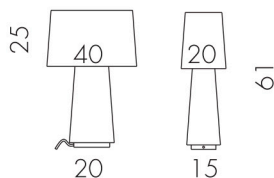

L/W cm 20 - P/D cm 13 - H cm 46		Bulbs / Lamp 1 X max 40W E27	Weight / Peso 4,5 Kg
COD.	STUCTURE / STRUTTURA	SHADES / PARALUME	PRICE / PREZZO
0500600	wood with mirror / legno e specchio	rodi 26 taupe	
0500601	wood with mirror / legno e specchio	rodi 33 beige	
0500602	wood with mirror / legno e specchio	pallade 53 fango	

NARCISO M

Table lamp with structure covered in smoked bevelled mirror. Base in wood and lampshade in cotton-linen fabric.
Lampada da tavolo con struttura rivestita in specchio molato fumè.
Base in legno e cappello in tessuto lino misto cotone.

L/W cm 40 - P/D cm 20 - H cm 61		Bulbs / Lamp 1 X max 75W E27	Weight / Peso 6,5 Kg
COD.	STUCTURE / STRUTTURA	SHADES / PARALUME	PRICE / PREZZO
0500610	wood with mirror / legno e specchio	rodi 26 taupe	
0500611	wood with mirror / legno e specchio	rodi 33 beige	
0500612	wood with mirror / legno e specchio	pallade 53 fango	

L/W cm 40 - P/D cm 30 - H cm 145		Bulbs / Lamp 4 X max 60W E27	Weight / Peso 18 Kg
COD.	STUCTURE / STRUTTURA	SHADES / PARALUME	PRICE / PREZZO
0500620	wood with mirror / legno e specchio	rodi 26 taupe	
0500621	wood with mirror / legno e specchio	rodi 33 beige	
0500622	wood with mirror / legno e specchio	pallade 53 fango	